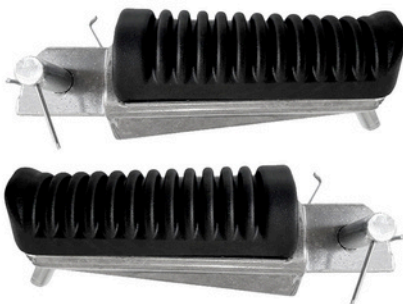

CÓD. 0033 Dianteira Direita
CÓD. 0034 Dianteira Esquerda
FAZER 250/XJ6 600
MT 03/07/09 2019