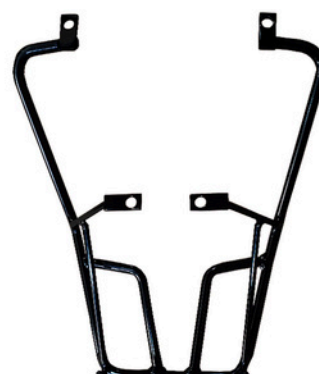

CÓD. 2008 Preto
BIZ 100 98/05