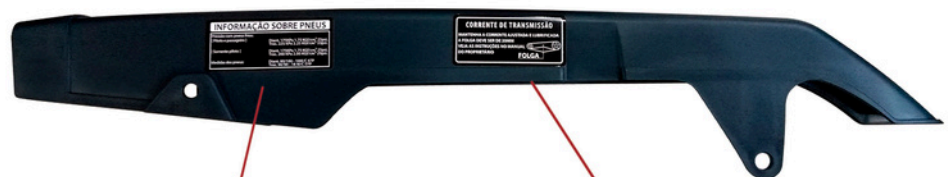

CÓD. 1169
Lente do Bloco Óptico
TITAN 150/2000

CÓD. 1171
TITAN 150
2004 à 2008

CÓD. 1172
Sem Aro
YBR/FAZER
2005 à 2010

CÓD. 1173
Aro Cromado Interno
YBR/FAZER
2005 à 2020

CAPA DE CORRENTE

CÓD. 0047 PT
TITAN 150 04/13
FAN 09/13