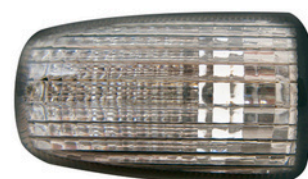

CÓD. 4040

Lente Frisada XRE 300

FC