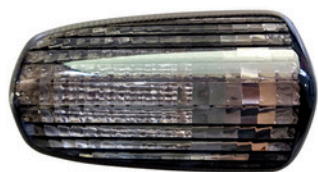

LENTES

CÓD. 4012 Lente Frisada

LA | CRS | FA | FC

CÓD. 4004 Lente Lisa

CRS

TITAN 2000 Universal