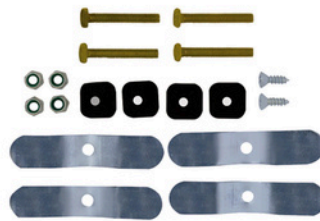

CÓD. B340
 BASE UNİVERSAL
 PARA BAÚ PROOS

CÓD. F340
 Fechadura e Batente
 para Bauleto

CÓD. L290 | L340 | L410
 Lente Superior rubi 29L, 34L e 41L
 Direita e Esquerda

CÓD. CJ340
 Conjunto de fixação para base