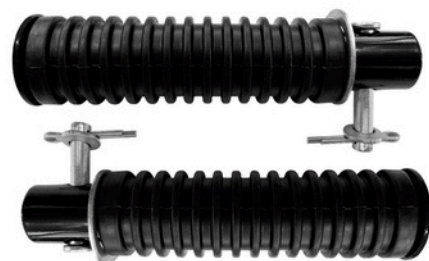

CÓD. 0037 Traseira
TITAN 125 00/04
(unidade)