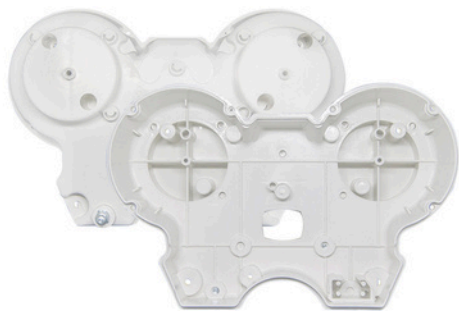

CARCAÇA INTERNA

CÓD. 2039
Carcaça Interna
FAZER 250
2005 à 2010