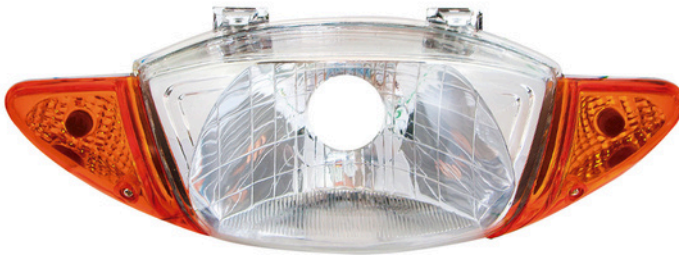

CÓD. 1200
Farol Completo
TITAN 150
2004 à 2008

Bucha de ajuste
em metal

CÓD. 1201
Farol Completo
TITAN 2000/125
2000 à 2008

Bucha de ajuste
em metal

BLOCOS ÓPTICOS

CÓD. 1170
BIZ 100
com Soquete do Pisca
e da Lâmpada
não acompanha lâmpada